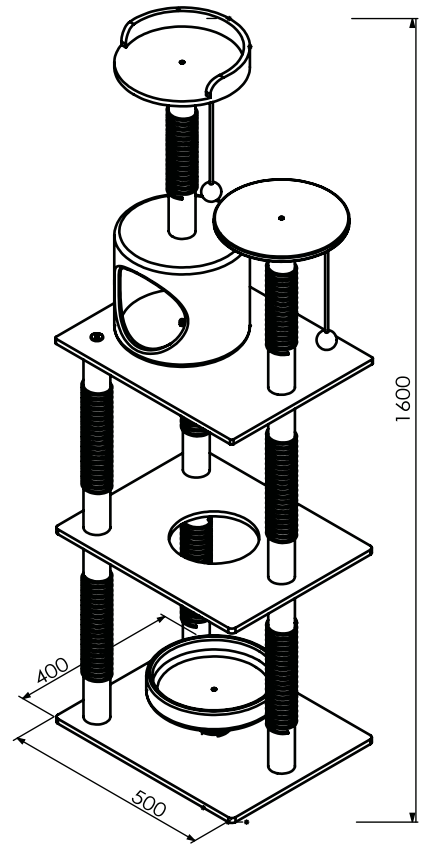

## ■セット内容

A. カップ × 1

B. カップ × 1

C. カップ × 1

D. ベース × 1

E. ベース × 1

F. ベース × 1

G. ハウス × 1

①支柱 (長) × 6

②支柱 (中) × 2

③支柱 (短) × 1

④M8 ネジ (長) × 7

⑤M8 ネジ (短) × 1

⑥M8 ネジ × 4

六角レンチ

## ■組み立て図

## ■仕様

- ・寸法（約）：高さ 1600 × 幅 500 × 奥行 400mm
- ・重量：14.8kg
- ・材質：紙管、麻紐、パーティクルボード、ポリエステル
- ・耐荷重：約 30kg