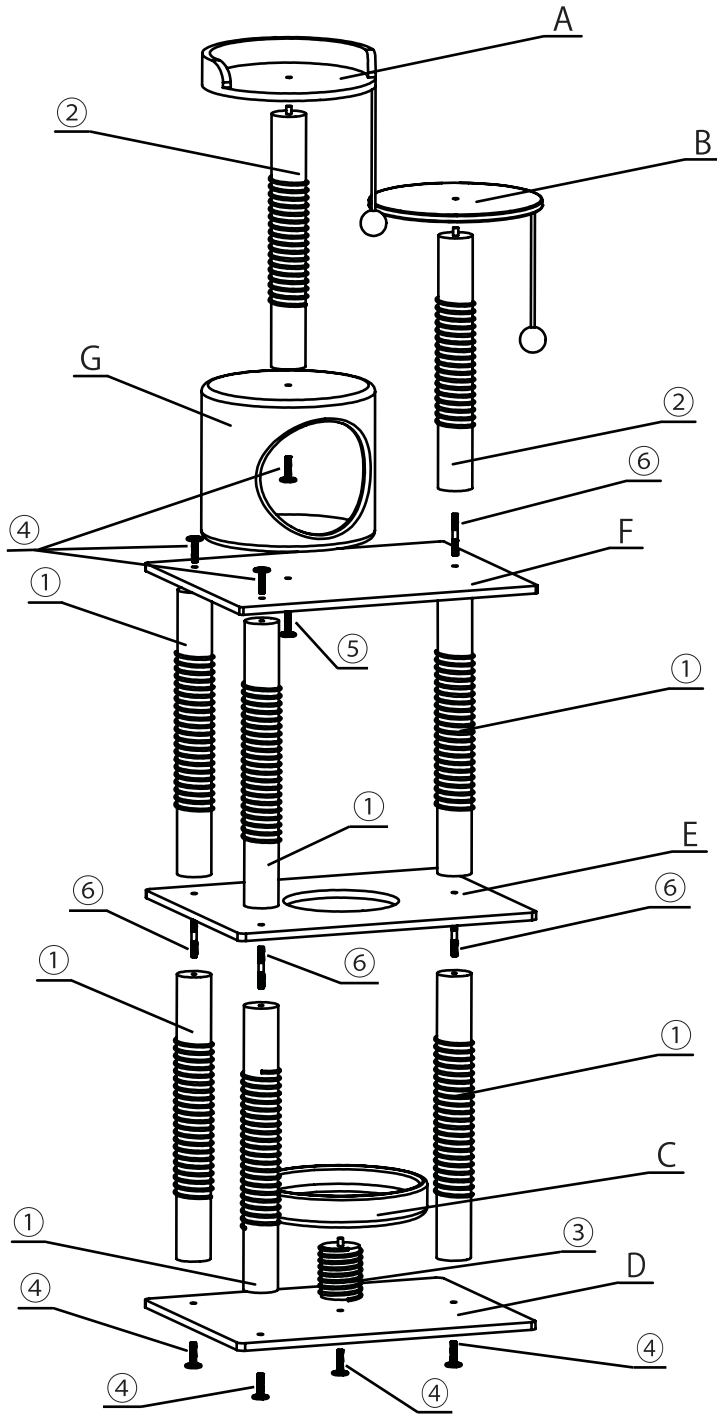

①支柱 (長) × 6

②支柱 (中) × 2

③支柱 (短) × 1

④M8 ネジ (長) × 7

⑤M8 ネジ (短) × 1

⑥M8 ネジ × 4

六角レンチ

## ■組み立て図

## ■仕様

- ・寸法（約）：高さ 1600 × 幅 500 × 奥行 400mm
- ・重量：14.8kg
- ・材質：紙管、麻紐、パーティクルボード、ポリエステル
- ・耐荷重：約 30kg