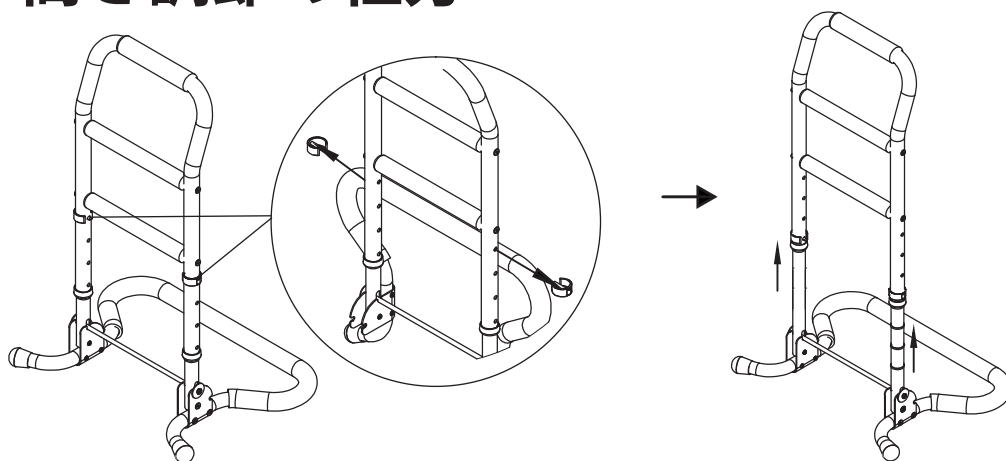

製品仕様

使用時サイズ：W51×D38×H71.5 / 76.5 / 81.5 / 86.5cm

収納時サイズ：W51×D11×H78cm

材質：アルミ、スチール、EVA

製品重量：約 2.2kg

耐荷重量：140kg

■ご不明な点等ご相談は

お買い上げの販売店または、サポートセンターまでご相談ください。
サポートセンター

☎ 022-486-3390

e-mail: support@sunruck.com

受付時間：10:00～17:00 月～金（祝祭日・夏期・年末年始休業）

http://www.sunruck.com/

広げ方・折りたたみ方

レバーを上げロックを解除します。

レバーを上げたまま手すりの足を広げていきます。

カチッとなるまで広げたら完了です。

※折りたたむ場合は、レバーを上げてロックを解除して手すりの足をたたみます。

高さ調節の仕方

両側についているストッパーを外します。

お好みの高さに調節し、内穴と外穴を合わせ、ストッパーで止めれば完了です。

⚠️注意

手すりは、外側（体の反対側）に丸い方の足がくるようにして使用します。