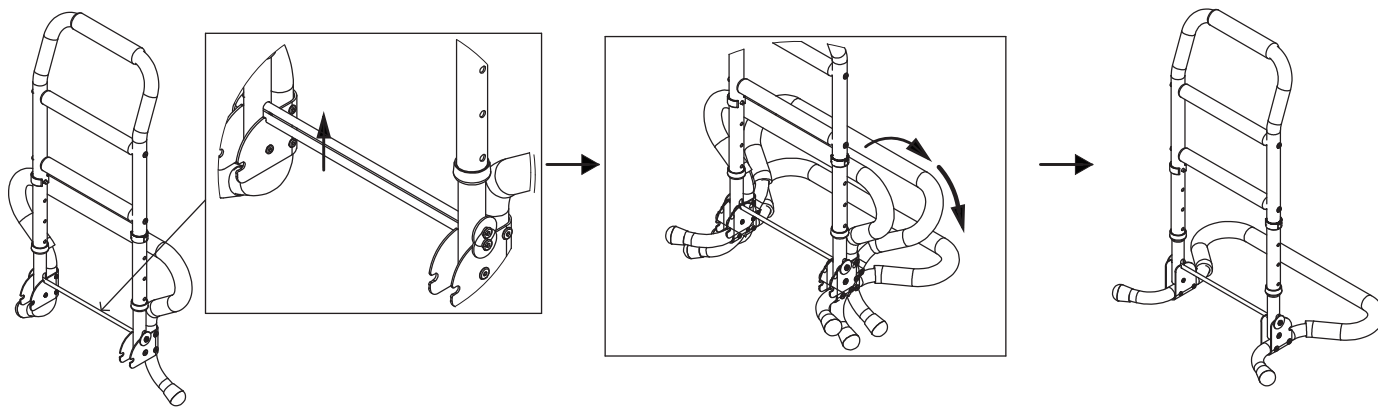

製品仕様

使用時サイズ：W51×D38×H71.5 / 76.5 / 81.5 / 86.5cm

収納時サイズ：W51×D11×H78cm

材質：アルミ、スチール、EVA

製品重量：約 2.2kg

耐荷重量：140kg

■ご不明な点等ご相談は

お買い上げの販売店または、サポートセンターまでご相談ください。
サポートセンター

☎ 022-486-3390

e-mail: support@sunruck.com

受付時間：10:00～17:00 月～金（祝祭日・夏期・年末年始休業）

http://www.sunruck.com/

広げ方・折りたたみ方

レバーを上げロックを解除します。

レバーを上げたまま手すりの足を広げていきます。

カチッとなるまで広げたら完了です。

※折りたたむ場合は、レバーを上げてロックを解除して手すりの足をたたみます。

高さ調節の仕方

両側についているストッパーを外します。

お好みの高さに調節し、内穴と外穴を合わせ、ストッパーで止めれば完了です。

⚠️注意

手すりは、外側（体の反対側）に丸い方の足がくるようにして使用します。