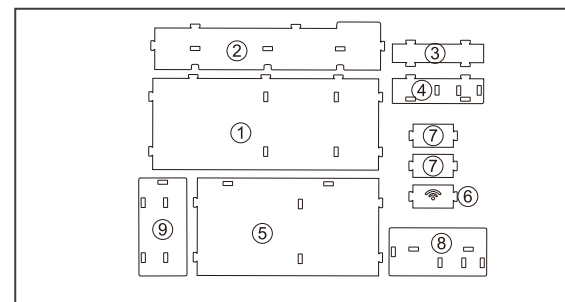

組み立て方法

製品仕様

製品寸法	約 W48.8×D20.5×H10.5 cm
製品重量	800g
耐荷重量	10kg
材質	PVC

■ご不明な点等ご相談は

お買い上げの販売店または、サポートセンターまでご相談ください。

サポートセンター

☎ **0800-919-3690** (通話料無料)

携帯電話、PHS からのお問い合わせ **022-486-3390** (通話料有料)