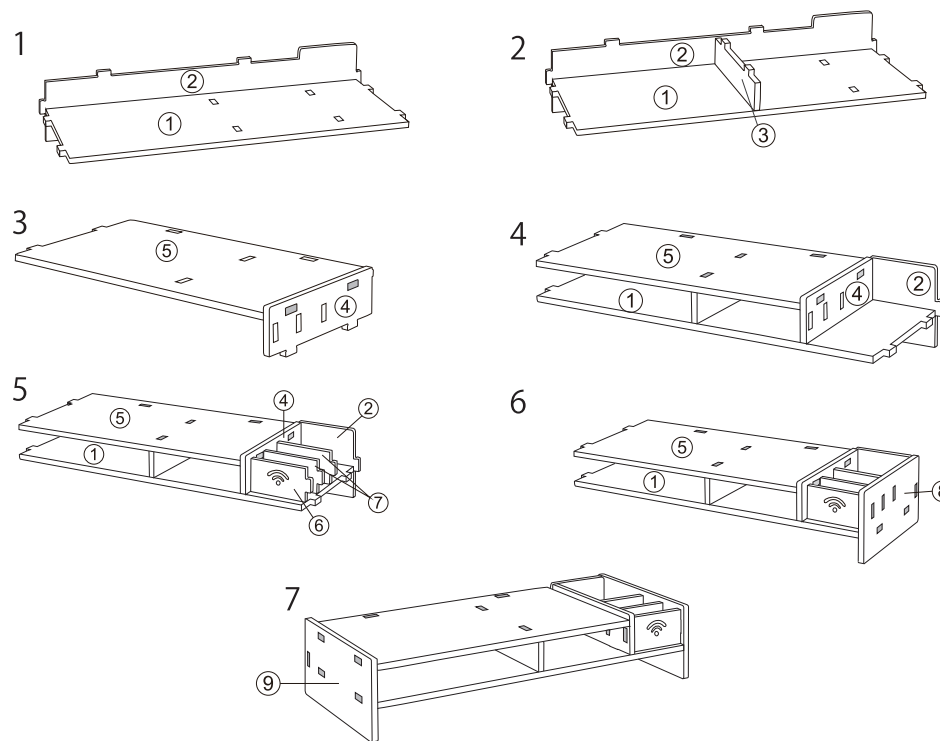

組み立て方法

製品仕様

製品寸法	約 W48.5×D20.5×H10.5 cm
製品重量	800g
耐荷重量	10kg
材質	PVC

■ご不明な点等ご相談は
お買い上げの販売店または、サポートセンターまでご相談ください。

サポートセンター

☎ 0800-919-3690 (通話料無料)

携帯電話、PHS からのお問い合わせ 022-486-3390 (通話料有料)

e-mail: support@sunruck.com

<https://www.sunruck.com/>