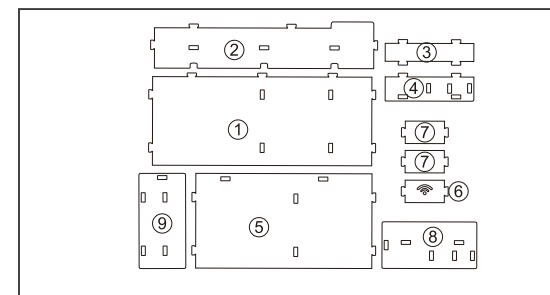

S.R PC モニター台

Sun Ruck SR-MS010-WH

この度は当社製品をお買い上げいただき誠にありがとうございます。
安全にご使用いただくため、ご使用前にこの取扱説明書をよくお読みください。

⚠ 安全上の警告・注意

- ・本製品は PC モニター台です。本来の目的以外の使用はしないでください。破損や事故の原因になります。
- ・本製品を改造しないでください。
- ・本製品を組み立てる際は 1 枚ずつしっかりとめ込んでください。
- ・火や水の側に置かないでください。変色や破損の原因となります。
- ・ホコリ、水滴、汚れの拭き取りなど、1 ヶ月に一度の目安で定期的な保守点検を行ってください。
- ・直射日光の当たる場所で使用しないでください。変質や変形、破損の原因になります。
- ・ご使用前に組み立てが正しくできているか組立説明書をご参照の上、再度ご確認ください。

保管方法

- ・本製品を洗浄する場合は、乾いた柔らかい布でから拭きしてください。汚れが付いた場合は、薄めた中性洗剤で拭き取り、水拭きした後に乾いた布でから拭きしてください。
- ・洗浄後は、直射日光を避け陰干しして乾燥させてください。
- ・シンナーやベンジンなどの有機溶剤は使用しないでください。
- ・本製品に異常が認められた場合はご使用を中止してください。

部品一覧

※組立作業を行う前に下記の部品が揃っているかご確認ください。