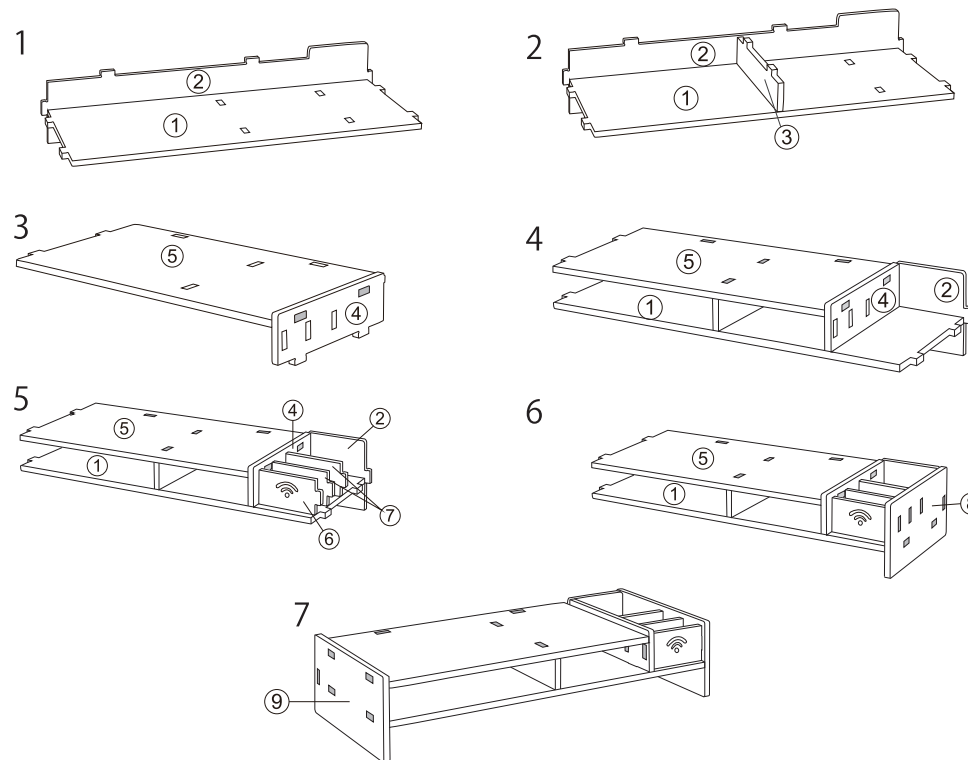

組み立て方法

製品仕様

製品寸法	約 W48.8×D20.5×H10.5 cm
製品重量	800g
耐荷重量	10kg
材質	PVC

■ご不明な点等ご相談は

お買い上げの販売店または、サポートセンターまでご相談ください。

サポートセンター

☎ **0800-919-3690** (通話料無料)

携帯電話、PHS からのお問い合わせ **022-486-3390** (通話料有料)