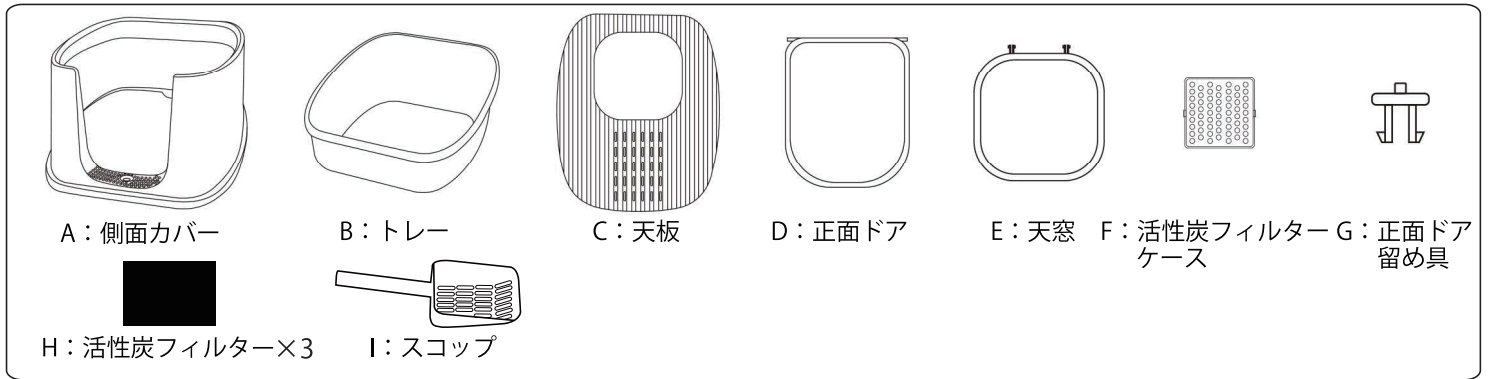

ツードア猫トイレ SR-TCT01-GY

品番：SR-TCT01-GY

この度は当社製品をお買い上げいただき誠にありがとうございます。

安全にご使用いただくため、ご使用前にこの取扱説明書をよくお読みください。

⚠ 安全上の警告・注意

- ・本製品は猫用の室内トイレです。それ以外の用途では使用しないでください。
- ・本製品の耐荷重は 7.5kg になります。耐荷重以上の負荷をかけないでください。
- ・室内でのみご使用ください。また、必ず平らな安定する場所に設置してください。
不安定な場所に設置すると、転倒してケガや破損その他のトラブルの原因となります。
- ・本製品に座ったり上に立ったりしないでください。また、お子様の遊具などに使用しないでください。
- ・本製品を改造しないでください。
- ・本製品にペットを入れたまま移動しないでください。
- ・構造上、可動部や隙間がある部分がございます。可動部や隙間に手や指、ペットが足などを挟まないようご注意ください。
- ・落としたりぶつかけたりなどの乱暴な扱いはしないでください。破損や事故の原因になります。
- ・本製品が変形・破損した場合は使用しないでください。
- ・直射日光の当たる場所で使用しないでください。変質や変形、破損の原因になります。
- ・暖房などの熱源の近くに置かないでください。また、熱湯をかけないでください。変形や破損の原因になります。

仕様

製品寸法	約幅 450 × 奥行 510 × 高さ 400 mm
製品重量	約 2.1kg
天井部分の耐荷重量	7.5kg まで ※トレー部の耐荷重はありません。
材質	ポリプロピレン
活性炭フィルターサイズ	約縦 105 × 横 115 × 厚さ 40 mm
活性炭フィルター有効期限	1 枚あたり約 1 ヶ月

※活性炭フィルターについて

付属の 3 枚を使い切りましたら、市販の消臭・脱臭効果のあるフィルターをご購入いただきご利用ください。
サイズが合わない場合は、ハサミなどで切り取りサイズを調整してください。

セット内容

※組立作業を行う前に下記の部品が揃っているかご確認ください。

組み立て方

<p>STEP 1 C: 天板に E: 天窓を取り付けます。</p>	<p>STEP 2 C: 天板に D: 正面ドアを取り付けます。</p>
<p>STEP 3 F: 活性炭フィルターケースに H: 活性炭フィルターを入れ (1 枚)、C: 天板の裏側に取り付けます。</p>	<p>STEP 4 全てを取り付けた C: 天板を A: 側面カバーに取り付けます。</p>
<p>STEP 5 G: 正面ドア留め具を A: 側面カバーに取り付けます。その際、正面ドアは留め具の内側になるようにしてください。 B: トレーに A: 側面カバーを取り付けます。</p>	<p>完成</p>