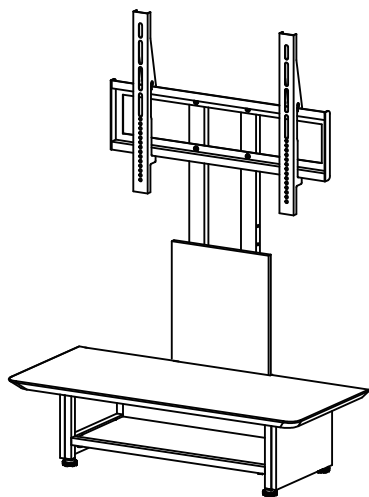

## 組立をはじめる前に

組み立てる前に必ず、部品表をご覧になり、内容物をご確認ください。  
組立作業はカーペットの上や、毛布を敷いて行うなど床や製品を傷つけないように  
ご注意ください。

## 製品仕様

耐荷重量：55kg(テレビ掛部 30kg、棚 25 kg)  
製品重量：20.5kg  
製品サイズ：W900×D425×H1310～1460mm  
製品材質：MDF, PB, 鉄チューブ

対応サイズ：32～65 インチ  
対応 VESA 規格：200×100mm・200×200mm  
300×100mm・300×200mm  
300×300mm・400×100mm  
400×200mm・400×300mm  
400×400mm・600×200mm  
600×300mm・600×400mm